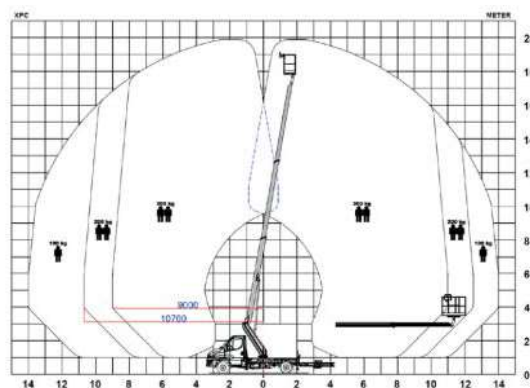

KLÍČOVÉ VLASTNOSTI

- Trojité teleskopické rameno
- Automatické sbalení plošiny
- Automatické ustavení podpěr
- Dostupné pro řídičský průláz skupiny B