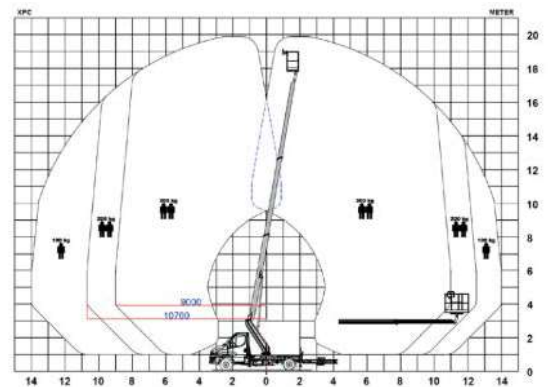

OPERATING CHARACTERISTICS

- 3-stage telescopic boom
- Automatic setup and packing
- Automatic stabilization
- Available for class B driving licence