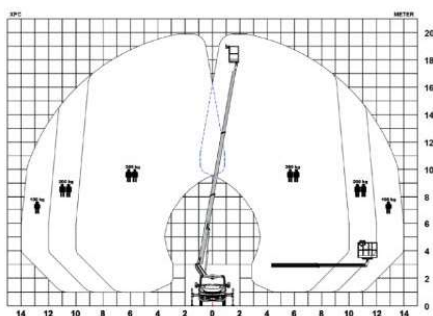

KLÍČOVÉ VLASTNOSTI

- Trojité teleskopické rameno
- Automatické sbalení plošiny
- Automatické ustavení podpěr
- Dostupné pro řídičský průláz skupiny B