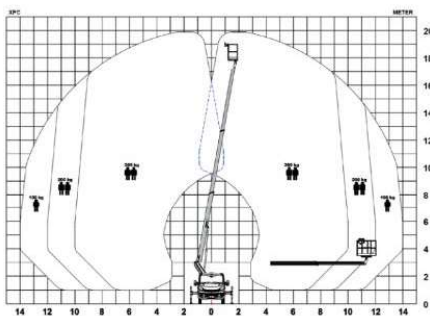

OPERATING CHARACTERISTICS

- 3-stage telescopic boom
- Automatic setup and packing
- Automatic stabilization
- Available for class B driving licence