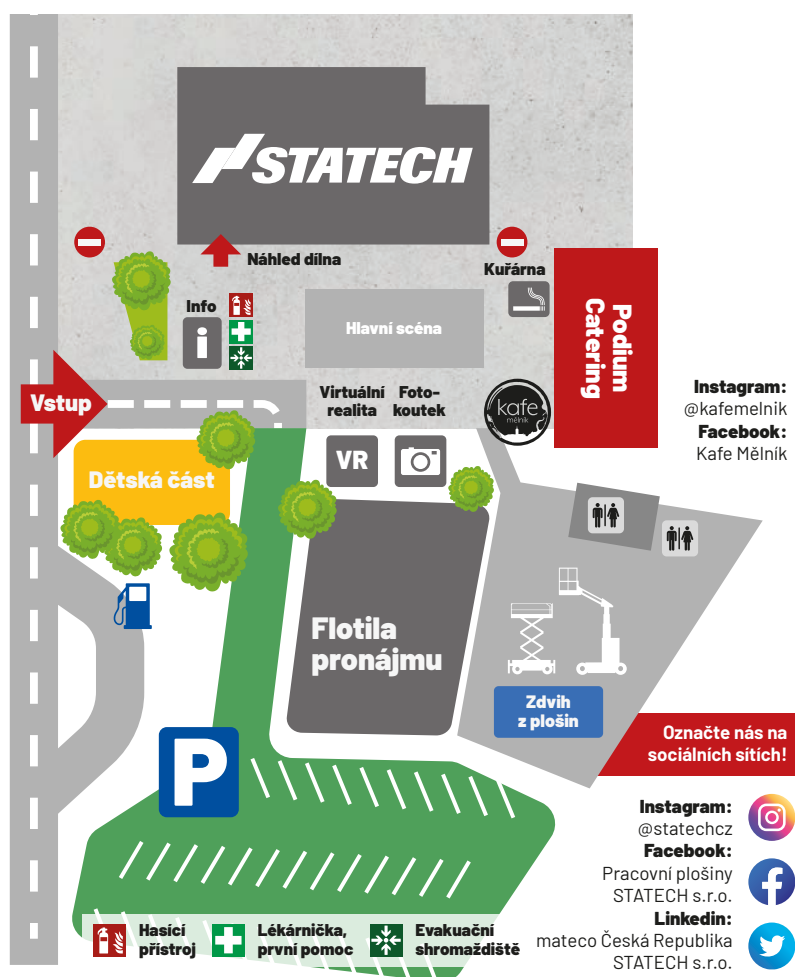

Hlavní scéna:

- 10:00-15:00 volná prohlídka areálu provozovny a expozice strojů
- 16:00-16:30 Biketrial show v podání mistra Martina Šimůnka
- 17:30 vzdušná akrobacie na pracovní plošině
- od 18:00 Petr Kroutil orchestra, Dalibor Gondík a další

pátek 10. června

(pro zákazníky, obchodní partnery a širší veřejnost - vstup zdarma):

Po celý den je k dispozici catering, fotokoutek, stanoviště s virtuální realitou a stánek populární kavárny Kafe Mělník

Hlavní scéna:

- 10:00-15:00 volná prohlídka areálu provozovny a expozice strojů
- 15:00-15:30 vystoupení Mažorettek Panterek Dolní Beřkovice
- 16:00 úchvatná bublinová show v podání Matěje Kodeše pro děti i dospělé + workshop
- 17:00 vzdušná akrobacie na pracovní plošině
- od 18:00 hudební vystoupení Jazz Aliments a další

Páteční program pro malé i velké:

- 13:30-18:00 velké domino, nafukovací bowling, cukrová vata

MAPA AREÁLU

Instagram:
@kafemelnik
Facebook:
Kafe Mělník

Označte nás na
sociálních sítích!

Instagram:
@statechcz
Facebook:
Pracovní plošiny
STATECH s.r.o.
LinkedIn:
mateco Česká Republika
STATECH s.r.o.