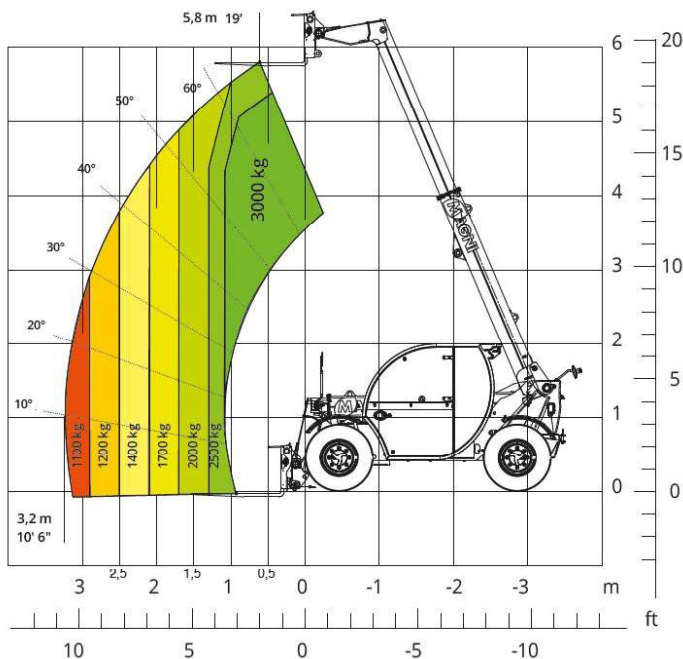

Teleskopické manipulátory

MAGNI TH 3.6

CZ

EN

Teleskopické manipulátory

MAGNI TH 3.6

MODEL	TH 3.6
TECHNICKÉ PARAMETRY	
Max. nosnost	3 000 kg
Max. výška zdvihu	5,8 m
Max. dosah	3,2 m
Motor	Deutz TCD 2,9 L4 Stage V
Výkon motoru	55,4 kW (75,3 hp) @ 2,200 rpm
Převodovka	hydrostat.
Počet poháněných/ řízených kol	4/4
Parkovací brzda	Automat.
Rozměry pneumatik	300/75 R18
Rychlost jízdy max.	35 km/h
Maximální váha vlečená tažným zařízením	3 100 kg
Max. stoupavost	28 %
Poloměr otáčení (konec vidlic)	3,300 mm
Kapacita palivové nádrže	63 l
Celková délka bez vidlic	3,79 m
Celková délka s vidlicemi	4,99 m
Celková šířka	1,81 m
Celková výška	1,94 m
Celková hmotnost	4 900 kg

KLÍČOVÉ VLASTNOSTI

- 3 módy řízení: pouze přední náprava/obě nápravy protisměrně řízené/krabí chod
- Kompaktní rozměry, skvělý výkon
- Nizkoprofilový design pro stísněné prostory
- Optimální světlá výška pro nerovné terény
- Inovovaná kabina pro maximální viditelnost

Aktuální nabídka

29.4.2024

Změny a chyby vyhrazeny

Telehandlers

MAGNI TH 3.6

MODEL	TH 3.6
TECHNICAL DATA	
Maximum lifting capacity	3 000 kg
Maximum lifting height	5,8 m
Maximum reach	3,2 m
Engine model	Deutz TCD 2,9 L4 Stage V
Rated power	55,4 kW (75,3 hp) @ 2,200 rpm
Transmission type	hydrostat.
No. of driven/steering wheels	4/4
Parking brake	Automat.
Tyres dimensions	300/75 R18
Max. travel speed	35 km/h
Maximum mass towable on hook	3 100 kg
Gradeability	28 %
Turning radius (end of forks)	3,300 mm
Fuel tank	63 l
Length without forks	3,79 m
Length with forks	4,99 m
Width	1,81 m
Height	1,94 m
Total unladen weight	4 900 kg

OPERATING CHARACTERISTICS

- 3 steering modes: front, concentric and crab.
- Small size, impressive performance
- Low-level design - ideal for tight spaces
- Optimal ground clearance for uneven terrains.
- New compact cab provides total visibility