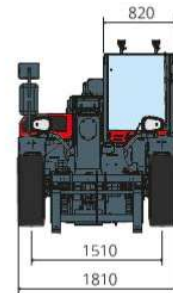

Teleskopické manipulátory

MAGNI TH 3.6

CZ

EN

Teleskopické manipulátory

MAGNI TH 3.6

MODEL	TH 3.6
TECHNICKÉ PARAMETRY	
Max. nosnost	3 000 kg
Max. výška zdvihu	5,8 m
Max. dosah	3,2 m
Motor	Deutz TCD 2,9 L4 Stage V
Výkon motoru	55,4 kW (75,3 hp) @ 2,200 rpm
Převodovka	hydrostat.
Počet poháněných/ řízených kol	4/4
Parkovací brzda	Automat.
Rozměry pneumatik	300/75 R18
Rychlost jízdy max.	35 km/h
Maximální váha vlečená tažným zařízením	3 100 kg
Max. stoupavost	28 %
Poloměr otáčení (konec vidlic)	3,300 mm
Kapacita palivové nádrže	63 l
Celková délka bez vidlic	3,79 m
Celková délka s vidlicemi	4,99 m
Celková šířka	1,81 m
Celková výška	1,94 m
Celková hmotnost	4 900 kg

KLÍČOVÉ VLASTNOSTI

- 3 módy řízení: pouze přední náprava/obě nápravy protisměrně řízené/krabí chod
- Kompaktní rozměry, skvělý výkon
- Nizkoprofilový design pro stísněné prostory
- Optimální světlá výška pro nerovné terény
- Inovovaná kabina pro maximální viditelnost

Aktuální nabídka

29.4.2024

Změny a chyby vyhrazeny

Telehandlers

MAGNI TH 3.6

MODEL	TH 3.6
TECHNICAL DATA	
Maximum lifting capacity	3 000 kg
Maximum lifting height	5,8 m
Maximum reach	3,2 m
Engine model	Deutz TCD 2,9 L4 Stage V
Rated power	55,4 kW (75,3 hp) @ 2,200 rpm
Transmission type	hydrostat.
No. of driven/steering wheels	4/4
Parking brake	Automat.
Tyres dimensions	300/75 R18
Max. travel speed	35 km/h
Maximum mass towable on hook	3 100 kg
Gradeability	28 %
Turning radius (end of forks)	3,300 mm
Fuel tank	63 l
Length without forks	3,79 m
Length with forks	4,99 m
Width	1,81 m
Height	1,94 m
Total unladen weight	4 900 kg