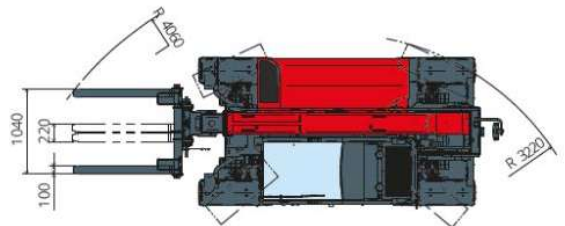

Teleskopické manipulátory

MAGNI TH 3.6

CZ

EN

Teleskopické manipulátory

MAGNI TH 3.6

MODEL	TH 3.6
TECHNICKÉ PARAMETRY	
Max. nosnost	3 000 kg
Max. výška zdvihu	5,8 m
Max. dosah	3,2 m
Motor	Deutz TCD 2,9 L4 Stage V
Výkon motoru	55,4 kW (75,3 hp) @ 2,200 rpm
Převodovka	hydrostat.
Počet poháněných/ řízených kol	4/4
Parkovací brzda	Automat.
Rozměry pneumatik	300/75 R18
Rychlost jízdy max.	35 km/h
Maximální váha vlečená tažným zařízením	3 100 kg
Max. stoupavost	28 %
Poloměr otáčení (konec vidlic)	3,300 mm
Kapacita palivové nádrže	63 l
Celková délka bez vidlic	3,79 m
Celková délka s vidlicemi	4,99 m
Celková šířka	1,81 m
Celková výška	1,94 m
Celková hmotnost	4 900 kg

KLÍČOVÉ VLASTNOSTI

- 3 módy řízení: pouze přední náprava/obě nápravy protisměrně řízené/krabí chod
- Kompaktní rozměry, skvělý výkon
- Nizkoprofilový design pro stísněné prostory
- Optimální světlá výška pro nerovné terény
- Inovovaná kabina pro maximální viditelnost

Aktuální nabídka

29.4.2024

Změny a chyby vyhrazeny

Telehandlers

MAGNI TH 3.6

MODEL	TH 3.6
TECHNICAL DATA	
Maximum lifting capacity	3 000 kg
Maximum lifting height	5,8 m
Maximum reach	3,2 m
Engine model	Deutz TCD 2,9 L4 Stage V
Rated power	55,4 kW (75,3 hp) @ 2,200 rpm
Transmission type	hydrostat.
No. of driven/steering wheels	4/4
Parking brake	Automat.
Tyres dimensions	300/75 R18
Max. travel speed	35 km/h
Maximum mass towable on hook	3 100 kg
Gradeability	28 %
Turning radius (end of forks)	3,300 mm
Fuel tank	63 l
Length without forks	3,79 m
Length with forks	4,99 m
Width	1,81 m
Height	1,94 m
Total unladen weight	4 900 kg

OPERATING CHARACTERISTICS

- 3 steering modes: front, concentric and crab.
- Small size, impressive performance
- Low-level design - ideal for tight spaces
- Optimal ground clearance for uneven terrains.
- New compact cab provides total visibility