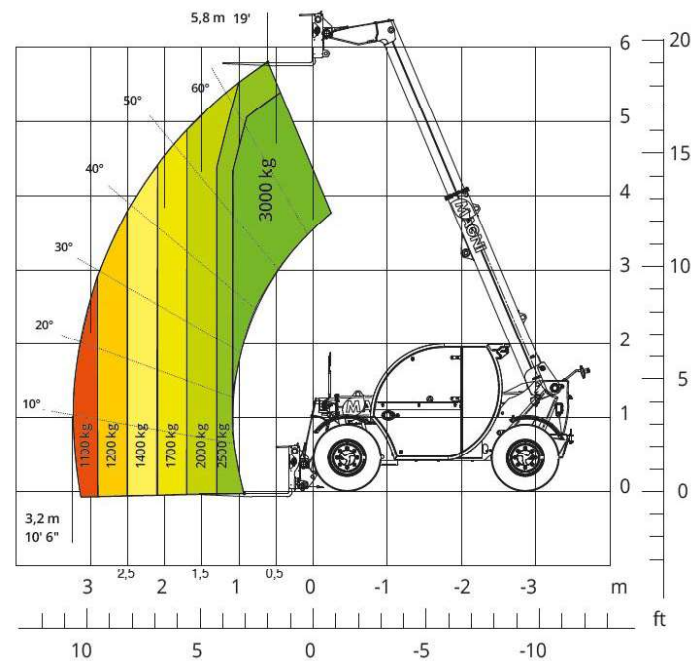

Teleskopické manipulátory

MAGNI TH 3.6

CZ

EN

Teleskopické manipulátory

MAGNI TH 3.6

MODEL	TH 3.6
TECHNICKÉ PARAMETRY	
Max. nosnost	3 000 kg
Max. výška zdvihu	5,8 m
Max. dosah	3,2 m
Motor	Deutz TCD 2,9 L4 Stage V
Výkon motoru	55,4 kW (75,3 hp) @ 2,200 rpm
Převodovka	hydrostat.
Počet poháněných/ řízených kol	4/4
Parkovací brzda	Automat.
Rozměry pneumatik	300/75 R18
Rychlost jízdy max.	35 km/h
Maximální váha vlečená tažným zařízením	3 100 kg
Max. stoupavost	28 %
Poloměr otáčení (konec vidlic)	3,300 mm
Kapacita palivové nádrže	63 l
Celková délka bez vidlic	3,79 m
Celková délka s vidlicemi	4,99 m
Celková šířka	1,81 m
Celková výška	1,94 m
Celková hmotnost	4 900 kg

KLÍČOVÉ VLASTNOSTI

- 3 módy řízení: pouze přední náprava/obě nápravy protisměrně řízené/krabí chod
- Kompaktní rozměry, skvělý výkon
- Nizkoprofilový design pro stísněné prostory
- Optimální světlá výška pro nerovné terény
- Inovovaná kabina pro maximální viditelnost

Aktuální nabídka

29.4.2024

Změny a chyby vyhrazeny

Telehandlers

MAGNI TH 3.6

MODEL	TH 3.6
TECHNICAL DATA	
Maximum lifting capacity	3 000 kg
Maximum lifting height	5,8 m
Maximum reach	3,2 m
Engine model	Deutz TCD 2,9 L4 Stage V
Rated power	55,4 kW (75,3 hp) @ 2,200 rpm
Transmission type	hydrostat.
No. of driven/steering wheels	4/4
Parking brake	Automat.
Tyres dimensions	300/75 R18
Max. travel speed	35 km/h
Maximum mass towable on hook	3 100 kg
Gradeability	28 %
Turning radius (end of forks)	3,300 mm
Fuel tank	63 l
Length without forks	3,79 m
Length with forks	4,99 m
Width	1,81 m
Height	1,94 m
Total unladen weight	4 900 kg

OPERATING CHARACTERISTICS

- 3 steering modes: front, concentric and crab.
- Small size, impressive performance
- Low-level design - ideal for tight spaces
- Optimal ground clearance for uneven terrains.
- New compact cab provides total visibility