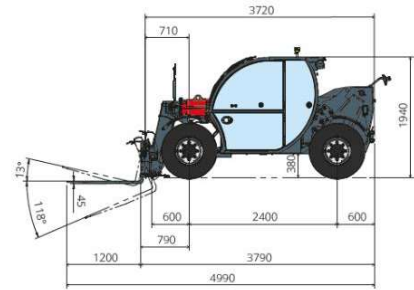

Teleskopické manipulátory

MAGNI TH 3.6

CZ

EN

Teleskopické manipulátory

MAGNI TH 3.6

MODEL	TH 3.6
TECHNICKÉ PARAMETRY	
Max. nosnost	3 000 kg
Max. výška zdvihu	5,8 m
Max. dosah	3,2 m
Motor	Deutz TCD 2,9 L4 Stage V
Výkon motoru	55,4 kW (75,3 hp) @ 2,200 rpm
Převodovka	hydrostat.
Počet poháněných/ řízených kol	4/4
Parkovací brzda	Automat.
Rozměry pneumatik	300/75 R18
Rychlost jízdy max.	35 km/h
Maximální váha vlečená tažným zařízením	3 100 kg
Max. stoupavost	28 %
Poloměr otáčení (konec vidlic)	3,300 mm
Kapacita palivové nádrže	63 l
Celková délka bez vidlic	3,79 m
Celková délka s vidlicemi	4,99 m
Celková šířka	1,81 m
Celková výška	1,94 m
Celková hmotnost	4 900 kg

KLÍČOVÉ VLASTNOSTI

- 3 módy řízení: pouze přední náprava/obě nápravy protisměrně řízené/krabí chod
- Kompaktní rozměry, skvělý výkon
- Nizkoprofilový design pro stísněné prostory
- Optimální světlá výška pro nerovné terény
- Inovovaná kabina pro maximální viditelnost

Aktuální nabídka

29.4.2024

Změny a chyby vyhrazeny

Telehandlers

MAGNI TH 3.6

MODEL	TH 3.6
TECHNICAL DATA	
Maximum lifting capacity	3 000 kg
Maximum lifting height	5,8 m
Maximum reach	3,2 m
Engine model	Deutz TCD 2,9 L4 Stage V
Rated power	55,4 kW (75,3 hp) @ 2,200 rpm
Transmission type	hydrostat.
No. of driven/steering wheels	4/4
Parking brake	Automat.
Tyres dimensions	300/75 R18
Max. travel speed	35 km/h
Maximum mass towable on hook	3 100 kg
Gradeability	28 %
Turning radius (end of forks)	3,300 mm
Fuel tank	63 l
Length without forks	3,79 m
Length with forks	4,99 m
Width	1,81 m
Height	1,94 m
Total unladen weight	4 900 kg