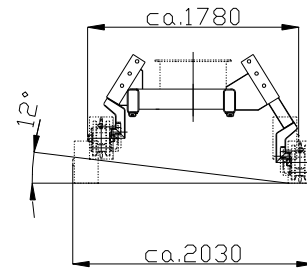

STATECH s.r.o.

Svatopluka Čecha 131, 277 01 Dolní Beřkovice

tel.: +420 315 692 222, fax: +420 315 601 373

dispečink: +420 728 270 270

prodej: +420 728 267 267

e-mail: info@statech.cz

www.statech.cz

STATECH s.r.o.

Betonářská 1, 712 00 Ostrava - Muglinov

tel.: +420 596 628 032

fax: +420 596 628 042

e-mail: ostrava@statech.cz

www.statech.cz

STATECH®

Váš partner pro každou stavbu

TEUPEN®

LEO 22 T

Trajler (přídavná výbava)