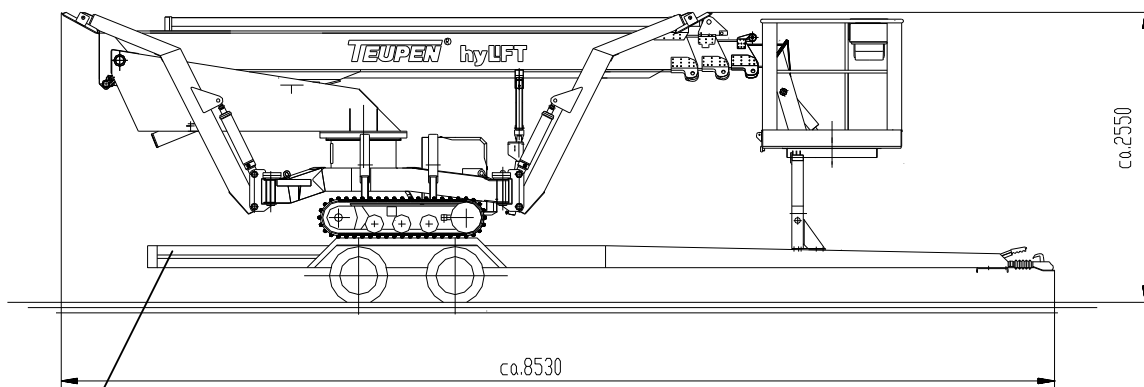

STATECH s.r.o.

Svatopluka Čecha 131, 277 01 Dolní Beřkovice

tel.: +420 315 692 222, fax: +420 315 601 373

dispečink: +420 728 270 270

prodej: +420 728 267 267

e-mail: info@statech.cz

www.statech.cz

STATECH s.r.o.

Betonářská 1, 712 00 Ostrava - Muglinov

tel.: +420 596 628 032

fax: +420 596 628 042

e-mail: ostrava@statech.cz

www.statech.cz

STATECH®

Váš partner pro každou stavbu

TEUPEN®

LEO 22 T

Trajler (přídavná výbava)