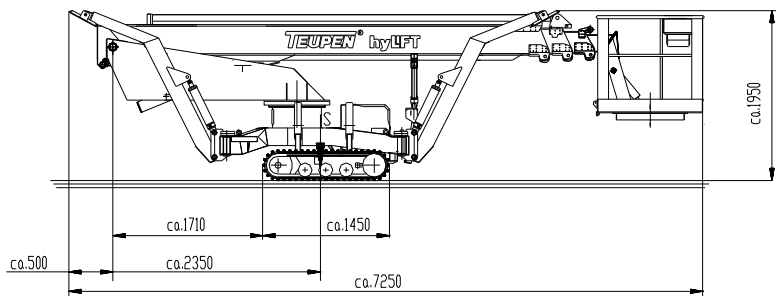

STATECH s.r.o.

Svatopluka Čecha 131, 277 01 Dolní Beřkovice

tel.: +420 315 692 222, fax: +420 315 601 373

dispečink: +420 728 270 270

prodej: +420 728 267 267

e-mail: info@statech.cz

www.statech.cz

STATECH s.r.o.

Betonářská 1, 712 00 Ostrava - Muglinov

tel.: +420 596 628 032

fax: +420 596 628 042

e-mail: ostrava@statech.cz

www.statech.cz

STATECH®

Váš partner pro každou stavbu

TEUPEN®

LEO 22 T

Trajler (přídavná výbava)