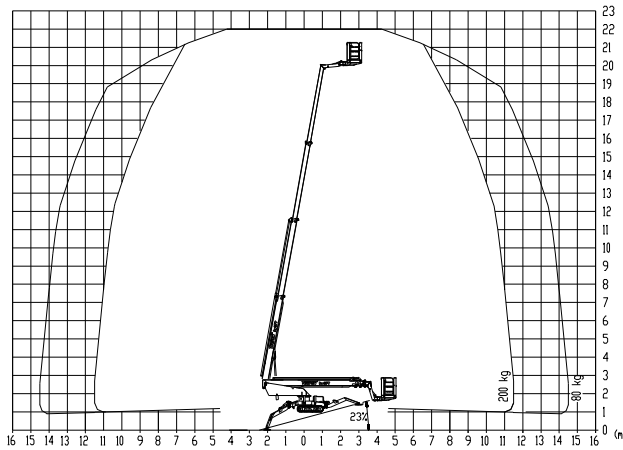

STATECH s.r.o.

Svatopluka Čecha 131, 277 01 Dolní Beřkovice

tel.: +420 315 692 222, fax: +420 315 601 373

dispečink: +420 728 270 270

prodej: +420 728 267 267

e-mail: info@statech.cz

www.statech.cz

STATECH s.r.o.

Betonářská 1, 712 00 Ostrava - Muglinov

tel.: +420 596 628 032

fax: +420 596 628 042

e-mail: ostrava@statech.cz

www.statech.cz

STATECH®

Váš partner pro každou stavbu

TEUPEN®

LEO 22 T

Trajler (přídavná výbava)