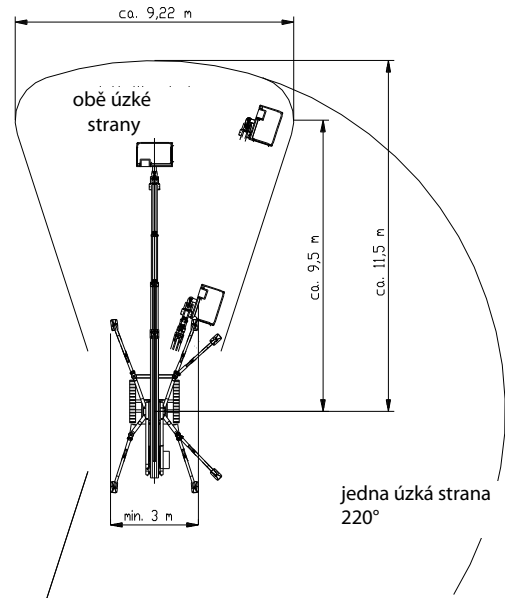

STATECH s.r.o.

Svatopluka Čecha 131, 277 01 Dolní Beřkovice

tel.: +420 315 692 222, fax: +420 315 601 373

dispečink: +420 728 270 270

prodej: +420 728 267 267

e-mail: info@statech.cz

www.statech.cz

STATECH s.r.o.

Betonářská 1, 712 00 Ostrava - Muglinov

tel.: +420 596 628 032

fax: +420 596 628 042

e-mail: ostrava@statech.cz

www.statech.cz

STATECH®

Váš partner pro každou stavbu

TEUPEN®

LEO 22 T

Trajler (přídavná výbava)